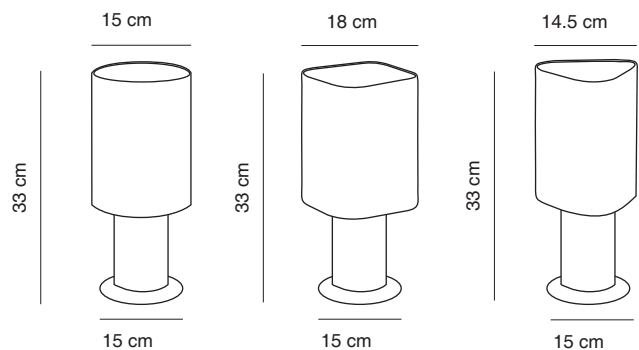

The TINY collection is expressly designed for signaling and lighting outdoor spaces such as gardens or terraces.

TINY reminds us of the ancient torches that at night marked the entrance paths to an estate or the palatial gardens. Its soft filtered light is capable of giving life to a garden, the surroundings of a swimming pool, an outdoor terrace, a balcony, or a night recreation area such as an urban square or a promenade avenue; so the TINY collection is ideal for all those outdoor spaces.

TINY has 3 models (sconce, table lamp and bollard), each of which is available in 3 types of shade (round, square or triangular). The TINY wall lamp is screwed to a vertical surface, the bollard is installed also screwed in a wall or concrete floor, and the table lamp is a movable lamp that can be placed on any surface, as long as it is near a socket. The TINY are waterproof since they have IP65. The shades are made of rotomoulded polyethylene that filters light without producing shadows and the structures are made of satin nickel brass. The lamp holder is E27 and the bulb is not included.